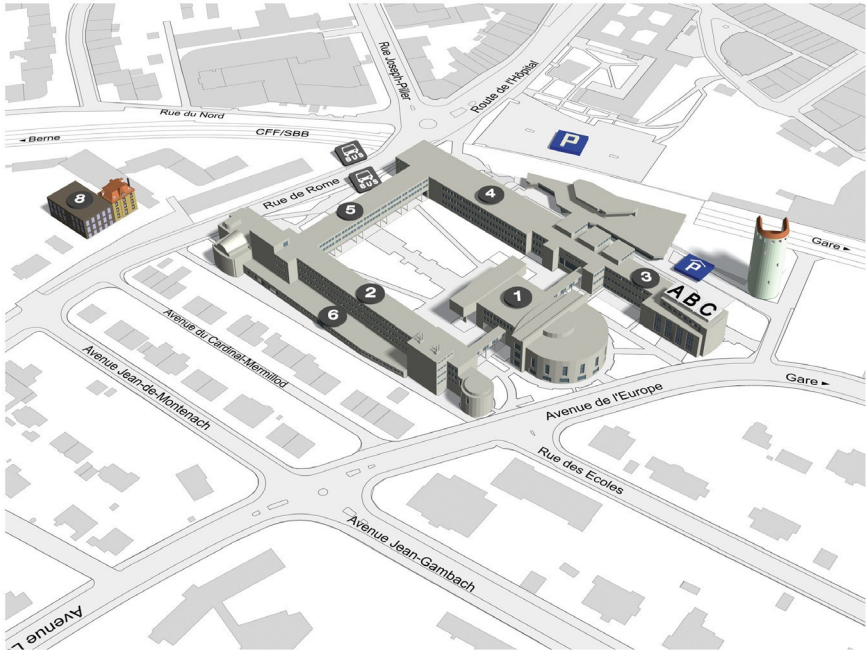

Online-Teilnahme / Participation en ligne:

<https://unilu.zoom.us/j/95590452711?pwd=V3B3TTc2aDJ5S2xNdVdZQzVoL2c2QT09>

Meeting-ID: 955 9045 2711
Kenncode: 227892

Universität de Fribourg - Site Miséricorde

Der Saal Jäggi MIS 4112 befindet sich in Flügel Nr. 4 im ersten Stock

La salle Jäggi MIS 4112 se trouve dans l'aile No 4 au premier étage

Organisation und Kontakt / Organisation et contact

ingo.schaaf@unifr.ch, +41 26 300 7804 / +39 349 656 7981
www.unifr.ch/patr